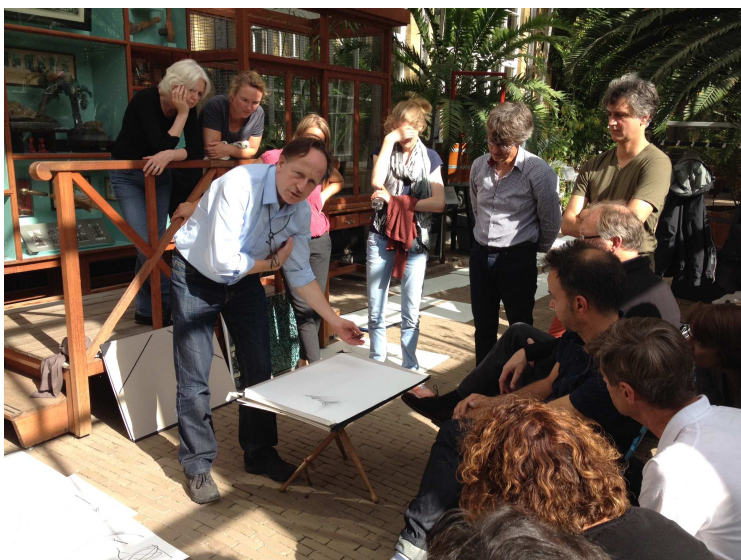

1. Karel de Bazel, circa 1915. NAI

2. Studietekening Karel de Bazel 1893-1894 NAI

3. Ruimte maken in het zwart Balkenzaal

4. Bespreking in de Hortus

5. Frank laat zien hoe te arceren

6. Uitzicht vanaf perron Amstelstation Xander